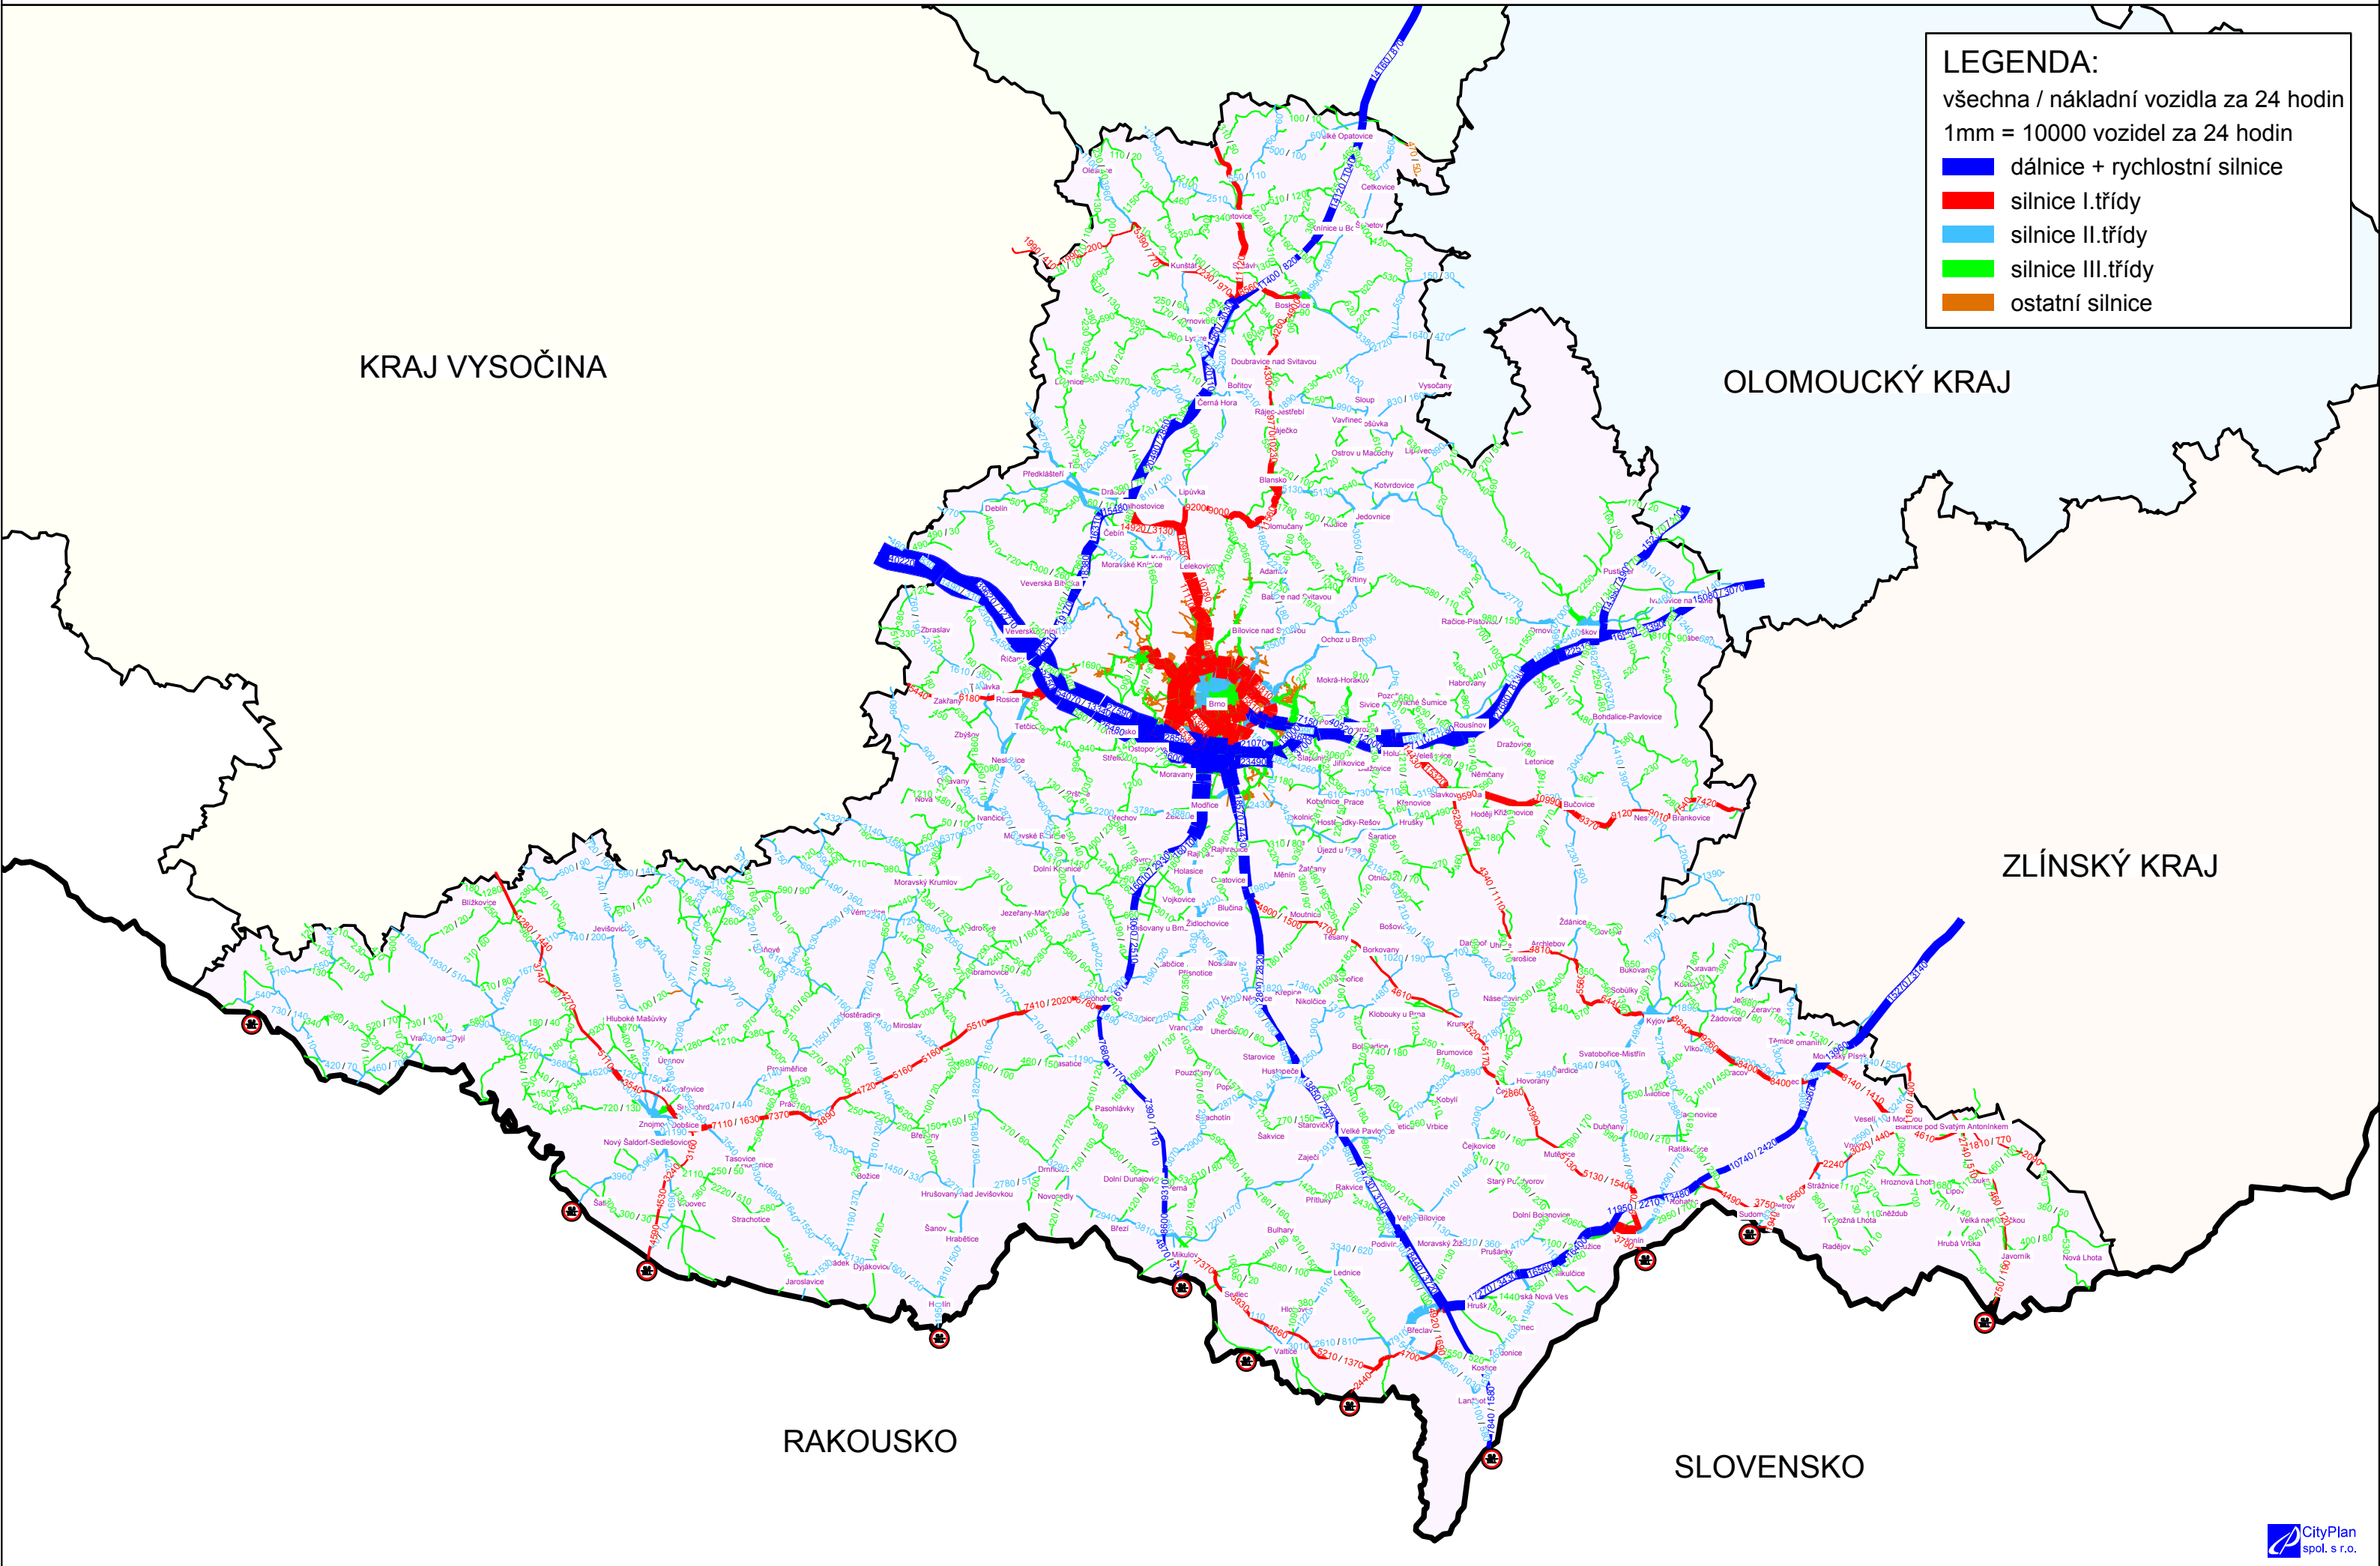

LEGENDA:
 všechna / nákladní vozidla za 24 hodin
 1mm = 10000 vozidel za 24 hodin

- █ dálnice + rychlostní silnice
- █ silnice I.třídy
- █ silnice II.třídy
- █ silnice III.třídy
- █ ostatní silnice

KRAJ VYSOČINA

OLOMOUCKÝ KRAJ

ZLÍNSKÝ KRAJ

RAKOUSKO

SLOVENSKO